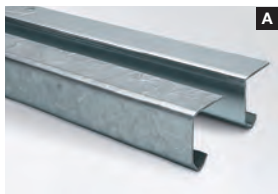

FRA

K 20 / K 30			
Ref.	Description	Unités	Img.
3115	RAIL ACIER NEOCROM 2m	10	A
3119	RAIL ACIER NEOCROM 3m	10	A
3199	RAIL ACIER NEOCROM 6m	10	A
3128	RAIL ACIER SENDZIMIR 2m	10	A
3129	RAIL ACIER SENDZIMIR 3m	10	A
3140	RAIL K20 ACIER SENDZIMIR 6m	10	A
3065	RAIL DOUBLE ALU. NATUREL 2m	8	B
3066	RAIL DOUBLE ALU. NATUREL 3m	8	B
3165	RAIL DOUBLE ALU. NATUREL 6m	8	B
3106	JEU ACC. K20	10	C
3103	JEU ACC. K30	10	D
5281	BUTÉE	1	E

ENG

K 20 / K 30			
Ref.	Description	Units	Img.
3115	PF. STEEL NEOCROM 2m	10	A
3119	PF. STEEL NEOCROM 3m	10	A
3199	PF. STEEL NEOCROM 6m	10	A
3128	PF. STEEL SENDZIMIR 2m	10	A
3129	PF. STEEL SENDZIMIR 3m	10	A
3140	PF. STEEL SENDZIMIR 6m	10	A
3065	DOUBLE PF. ALU. MILL FINISH 2m	8	B
3066	DOUBLE PF. ALU. MILL FINISH 3m	8	B
3165	DOUBLE PF. ALU. MILL FINISH 6m	8	B
3106	SET OF ACC. K20	10	C
3103	SET OF ACC. K30	10	D
5281	STOPPER	1	E

DEU

K 20 / K 30			
Ref.	Beschreibung	Ein.	Bild
3115	PF. STAHL NEOCHROM 2m	10	A
3119	PF. STAHL NEOCHROM 3m	10	A
3199	PF. STAHL NEOCHROM 6m	10	A
3128	PF. STAHL SENDZIMIR 2m	10	A
3129	PF. STAHL SENDZIMIR 3m	10	A
3140	PF. STAHL SENDZIMIR 6m	10	A
3065	PF. DOPPEL ALU. NATUR 2m	8	B
3066	PF. DOPPEL ALU. NATUR 3m	8	B
3165	PF. DOPPELALUMINIUM NATUR 6m	8	B
3106	ZUBEHÖRSET K20	10	C
3103	ZUBEHÖRSET K30	10	D
5281	BREMSE-ANSCHLAG	1	E