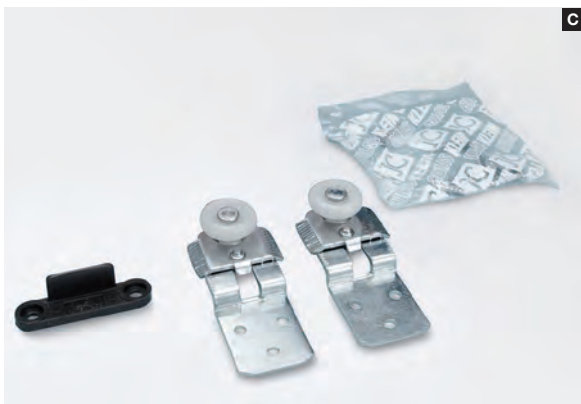

FRA

K 20 / K 30			
Ref.	Description	Unités	Img.
3115	RAIL ACIER NEOCROM 2m	10	A
3119	RAIL ACIER NEOCROM 3m	10	A
3199	RAIL ACIER NEOCROM 6m	10	A
3128	RAIL ACIER SENDZIMIR 2m	10	A
3129	RAIL ACIER SENDZIMIR 3m	10	A
3140	RAIL K20 ACIER SENDZIMIR 6m	10	A
3065	RAIL DOUBLE ALU. NATUREL 2m	8	B
3066	RAIL DOUBLE ALU. NATUREL 3m	8	B
3165	RAIL DOUBLE ALU. NATUREL 6m	8	B
3106	JEU ACC. K20	10	C
3103	JEU ACC. K30	10	D
5281	BUTÉE	1	E

ENG

K 20 / K 30			
Ref.	Description	Units	Img.
3115	PF. STEEL NEOCROM 2m	10	A
3119	PF. STEEL NEOCROM 3m	10	A
3199	PF. STEEL NEOCROM 6m	10	A
3128	PF. STEEL SENDZIMIR 2m	10	A
3129	PF. STEEL SENDZIMIR 3m	10	A
3140	PF. STEEL SENDZIMIR 6m	10	A
3065	DOUBLE PF. ALU. MILL FINISH 2m	8	B
3066	DOUBLE PF. ALU. MILL FINISH 3m	8	B
3165	DOUBLE PF. ALU. MILL FINISH 6m	8	B
3106	SET OF ACC. K20	10	C
3103	SET OF ACC. K30	10	D
5281	STOPPER	1	E

DEU

K 20 / K 30			
Ref.	Beschreibung	Ein.	Bild
3115	PF. STAHL NEOCHROM 2m	10	A
3119	PF. STAHL NEOCHROM 3m	10	A
3199	PF. STAHL NEOCHROM 6m	10	A
3128	PF. STAHL SENDZIMIR 2m	10	A
3129	PF. STAHL SENDZIMIR 3m	10	A
3140	PF. STAHL SENDZIMIR 6m	10	A
3065	PF. DOPPEL ALU. NATUR 2m	8	B
3066	PF. DOPPEL ALU. NATUR 3m	8	B
3165	PF. DOPPELALUMINIUM NATUR 6m	8	B
3106	ZUBEHÖRSET K20	10	C
3103	ZUBEHÖRSET K30	10	D
5281	BREMSE-ANSCHLAG	1	E