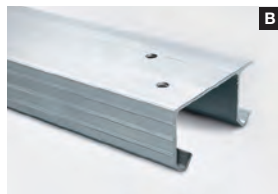

FRA

K 20 / K 30			
Ref.	Description	Unités	Img.
3115	RAIL ACIER NEOCROM 2m	10	A
3119	RAIL ACIER NEOCROM 3m	10	A
3199	RAIL ACIER NEOCROM 6m	10	A
3128	RAIL ACIER SENDZIMIR 2m	10	A
3129	RAIL ACIER SENDZIMIR 3m	10	A
3140	RAIL K20 ACIER SENDZIMIR 6m	10	A
3065	RAIL DOUBLE ALU. NATUREL 2m	8	B
3066	RAIL DOUBLE ALU. NATUREL 3m	8	B
3165	RAIL DOUBLE ALU. NATUREL 6m	8	B
3106	JEU ACC. K20	10	C
3103	JEU ACC. K30	10	D
5281	BUTÉE	1	E

ENG

K 20 / K 30			
Ref.	Description	Units	Img.
3115	PF. STEEL NEOCROM 2m	10	A
3119	PF. STEEL NEOCROM 3m	10	A
3199	PF. STEEL NEOCROM 6m	10	A
3128	PF. STEEL SENDZIMIR 2m	10	A
3129	PF. STEEL SENDZIMIR 3m	10	A
3140	PF. STEEL SENDZIMIR 6m	10	A
3065	DOUBLE PF. ALU. MILL FINISH 2m	8	B
3066	DOUBLE PF. ALU. MILL FINISH 3m	8	B
3165	DOUBLE PF. ALU. MILL FINISH 6m	8	B
3106	SET OF ACC. K20	10	C
3103	SET OF ACC. K30	10	D
5281	STOPPER	1	E

DEU

K 20 / K 30			
Ref.	Beschreibung	Ein.	Bild
3115	PF. STAHL NEOCHROM 2m	10	A
3119	PF. STAHL NEOCHROM 3m	10	A
3199	PF. STAHL NEOCHROM 6m	10	A
3128	PF. STAHL SENDZIMIR 2m	10	A
3129	PF. STAHL SENDZIMIR 3m	10	A
3140	PF. STAHL SENDZIMIR 6m	10	A
3065	PF. DOPPEL ALU. NATUR 2m	8	B
3066	PF. DOPPEL ALU. NATUR 3m	8	B
3165	PF. DOPPELALUMINIUM NATUR 6m	8	B
3106	ZUBEHÖRSET K20	10	C
3103	ZUBEHÖRSET K30	10	D
5281	BREMSE-ANSCHLAG	1	E